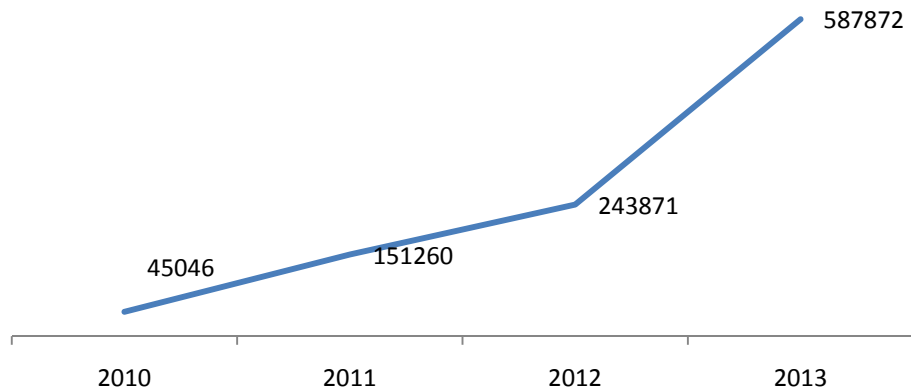

# DISEASE PROFILE – ADD

## INCIDENCE

ADD

S.No	District	Cases in 2013
1	Srikakulam	21324
2	Vizianagaram	106073
3	Visakhapatnam	8176
4	East Godavari	36352
5	West Godavari	15841
6	Krishna	19667
7	Guntur	43597
8	Prakasam	94755
9	Nellore	57589
10	Chittoor	47245
11	Cuddapah	39295
12	Ananathapur	44777
13	Kurnool	53181