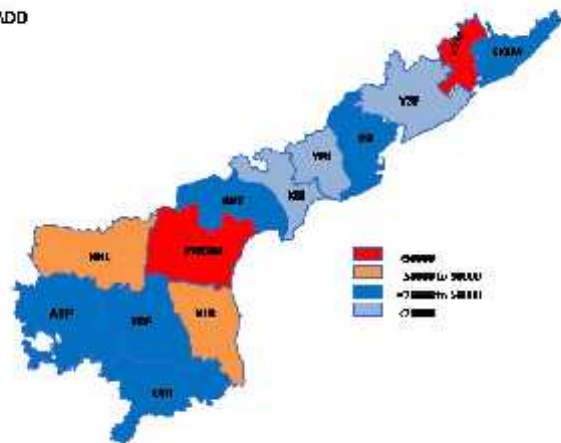

# DISEASE PROFILE – ADD

## INCIDENCE

ADD

S.No	District	Cases in 2013
1	Srikakulam	21324
2	Vizianagaram	106073
3	Visakhapatnam	8176
4	East Godavari	36352
5	West Godavari	15841
6	Krishna	19667
7	Guntur	43597
8	Prakasam	94755
9	Nellore	57589
10	Chittoor	47245
11	Cuddapah	39295
12	Ananathapur	44777
13	Kurnool	53181